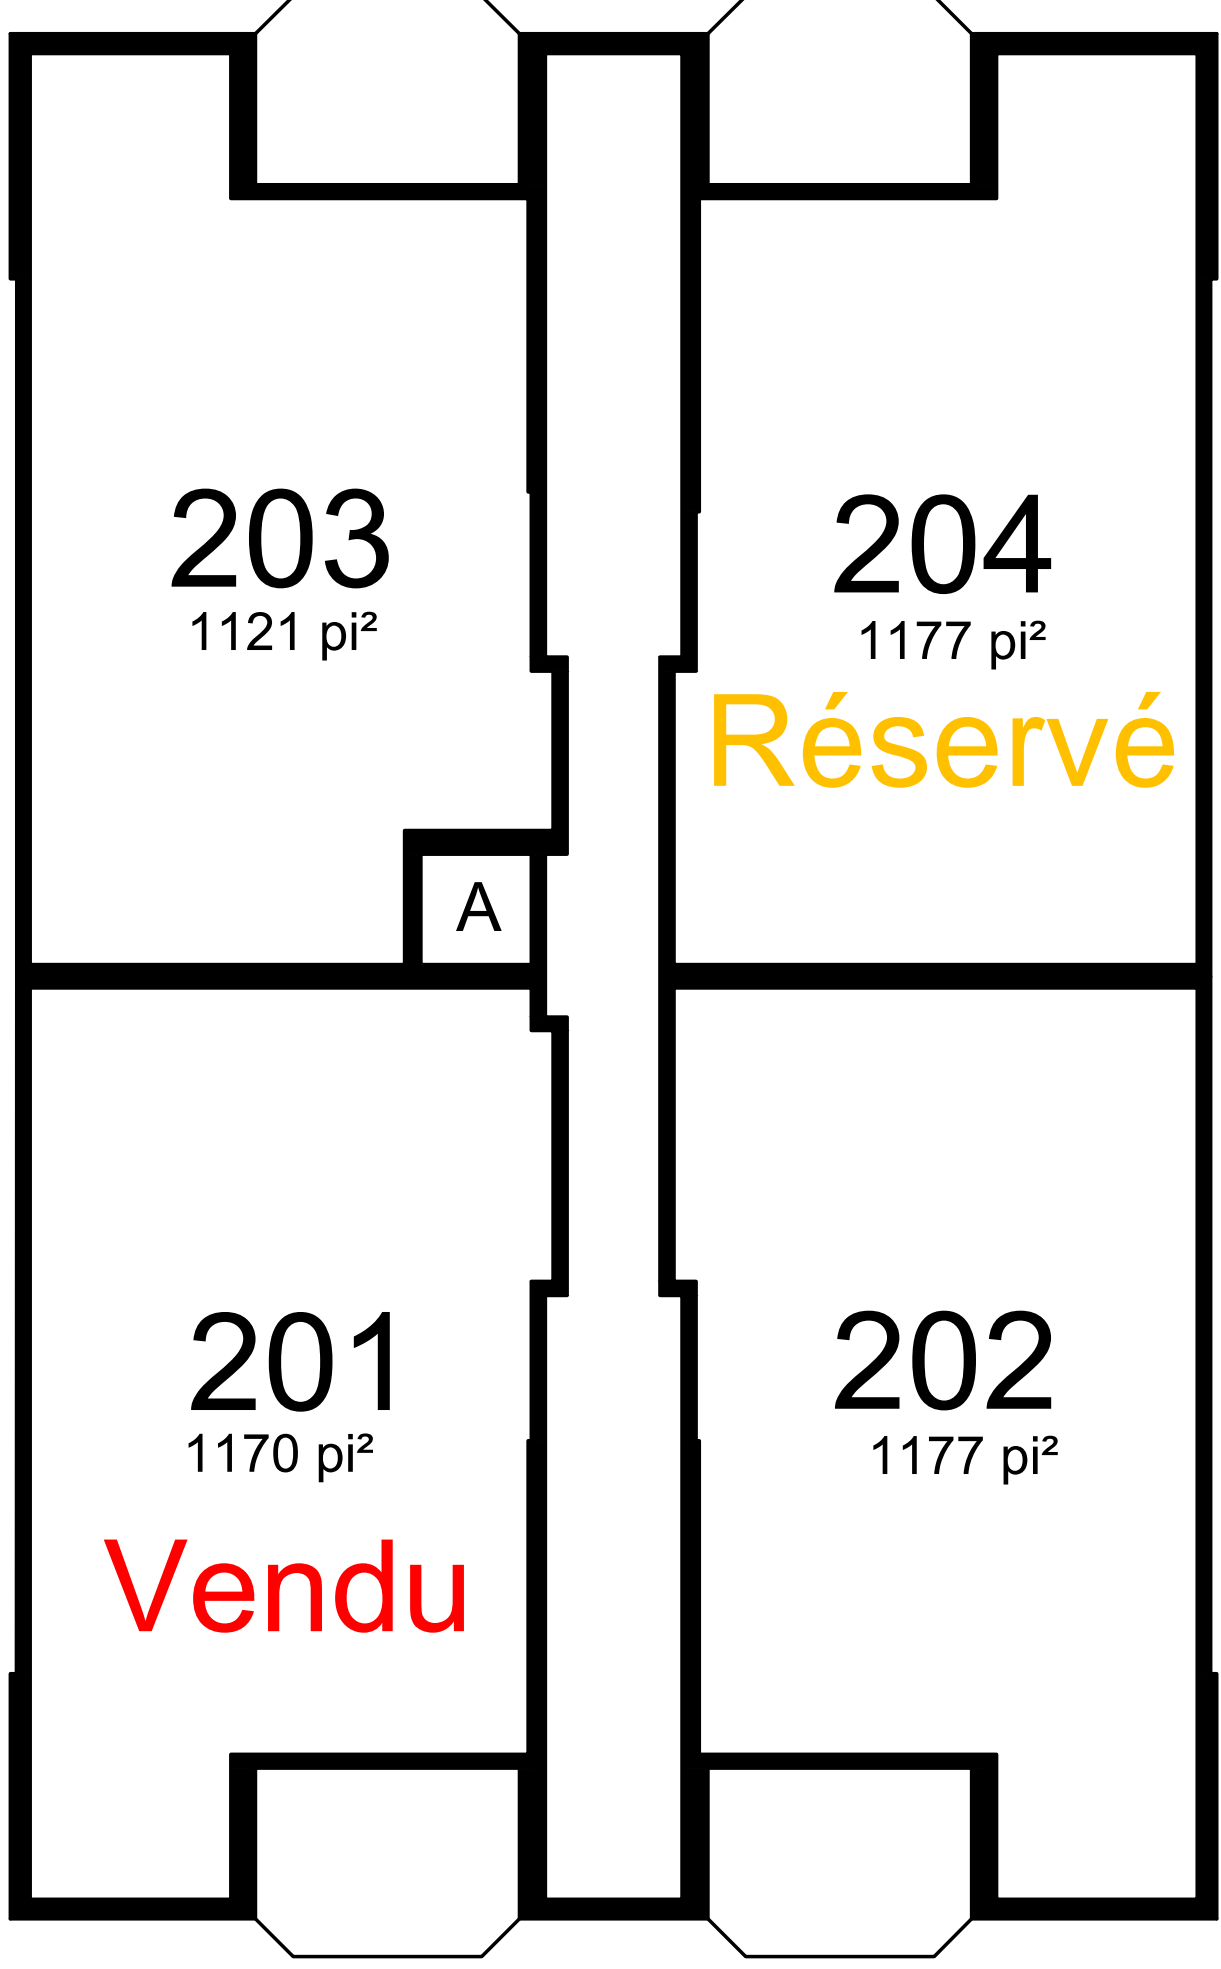

- LÉGENDE**
- A = ASCENSEUR
  - E = SALLE ÉLECTRIQUE
  - M = SALLE MÉCANIQUE
  - V = STATIONNEMENT VISITEUR

3e ÉTAGE

2e ÉTAGE

RANGEMENTS AU SOUS-SOL

REZ-DE-CHAUSSÉE

Déchets	Récupé.
V	
V	
304	
304	
303	
303	
204	
204	
203	
203	
103	
103	
104	
104	
302	
302	
301	
301	
202	
202	
201	
201	
102	
102	
101	
101	

Les habitations  
**DUCHESNEAU**

**92** Rue Quévillon