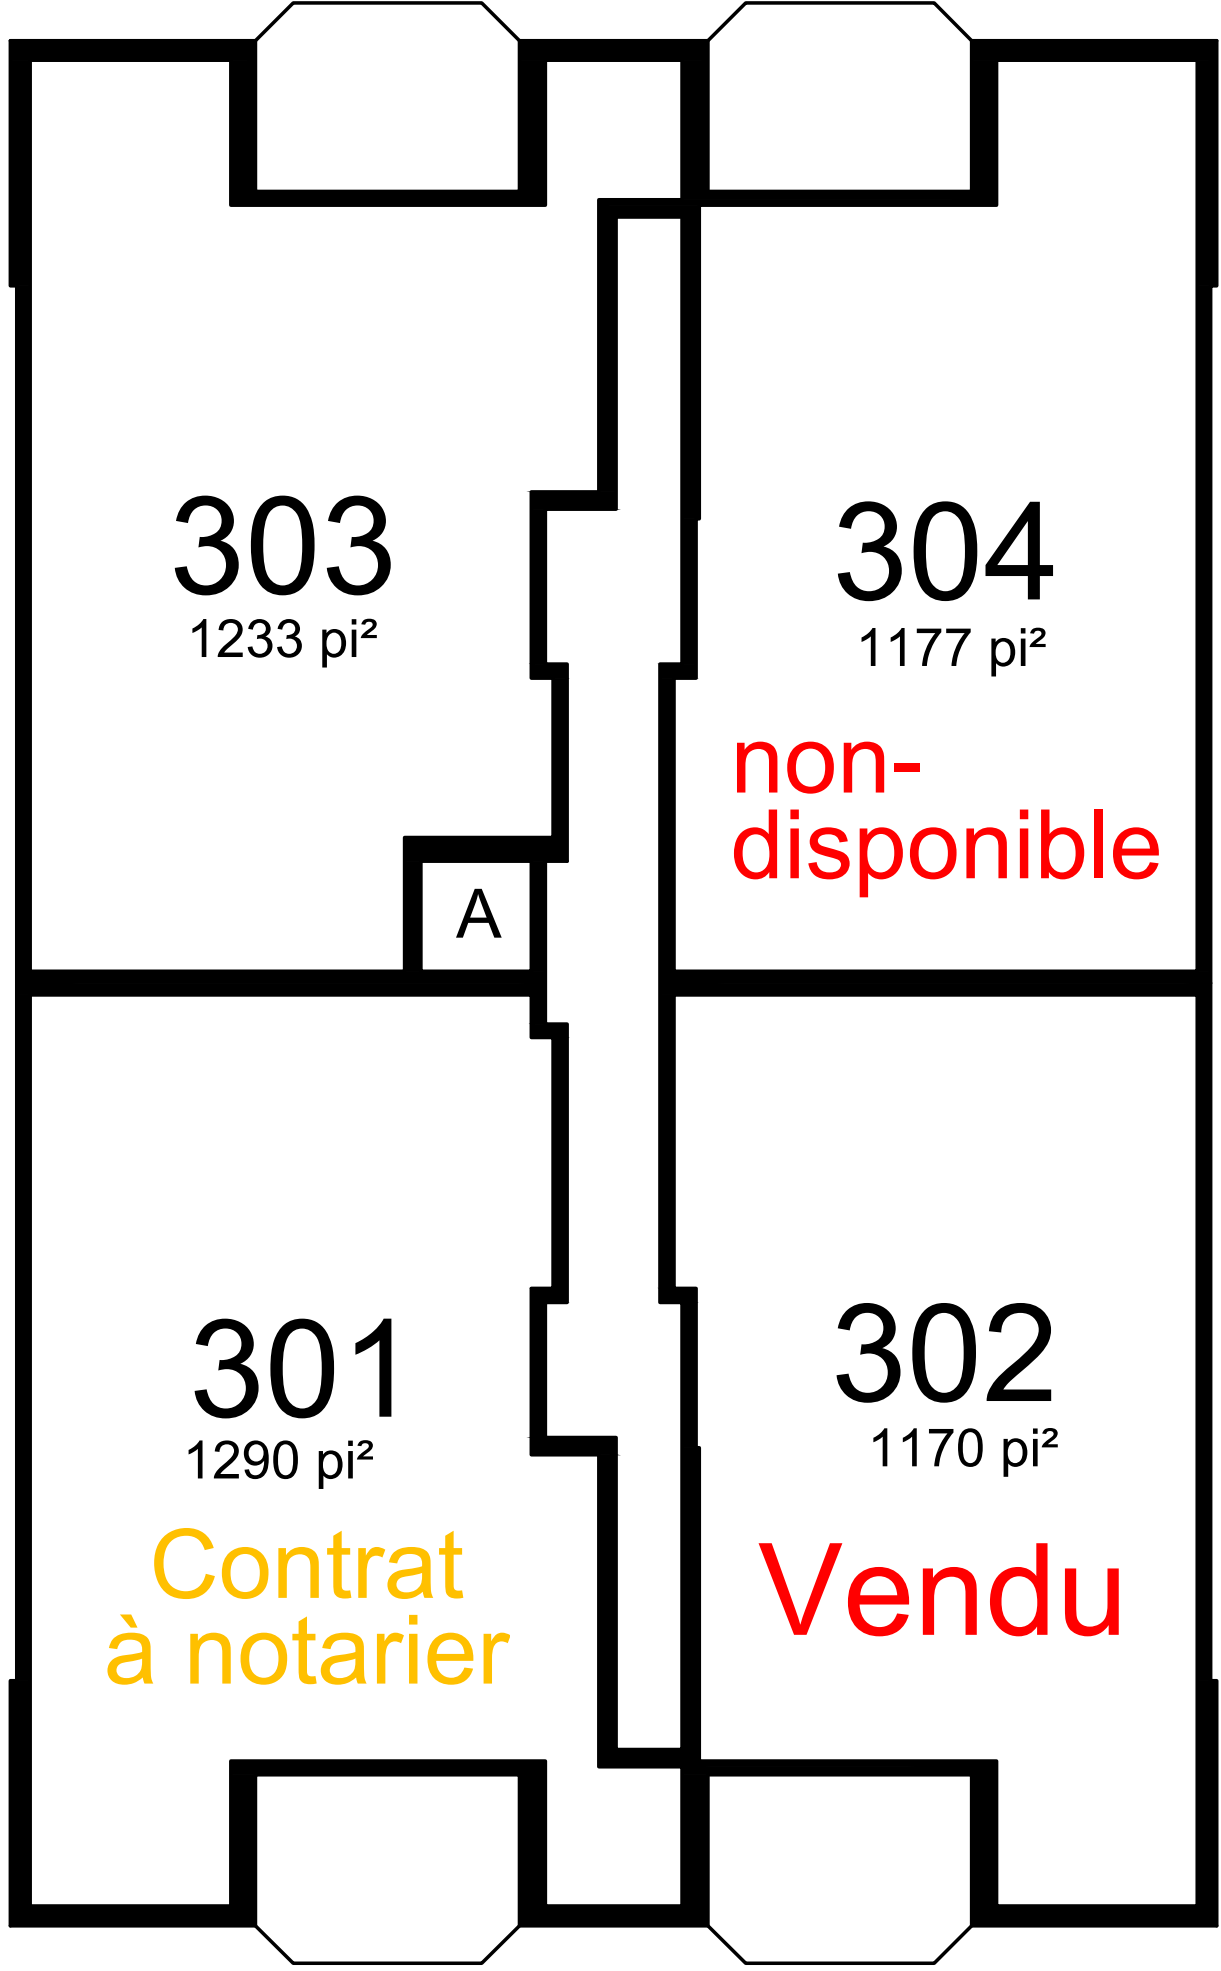

- LÉGENDE**
- A = ASCENSEUR
  - E = SALLE ÉLECTRIQUE
  - M = SALLE MÉCANIQUE
  - V = STATIONNEMENT VISITEUR

3e ÉTAGE

2e ÉTAGE

RANGEMENTS AU SOUS-SOL

REZ-DE-CHAUSSÉE

Déchets	Récupé.
V	
V	
304	
304	
303	
303	
204	
204	
203	
203	
103	
103	
104	
104	
302	
302	
301	
301	
202	
202	
201	
201	
102	
102	
101	
101	

Les habitations  
**DUCHESNEAU**

**92** Rue Quévillon